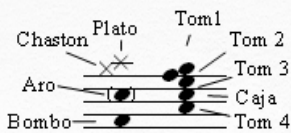

* BATERÍA

NAVIDADES BLANCAS

Para Voces Blancas

Alegria, 2000-10-08

3,05 m

Música: Irving Berlin (1888-1989)

Arm.: Antonio Zubillaga (1967)

♩. = 110

Piano *mp*

Batería *mp*

Bajo Eléctrico *mp*

Pno. *mp*

Bat. *mp*

B.E. *mp*

Pno. *mp*

Bat. *mp*